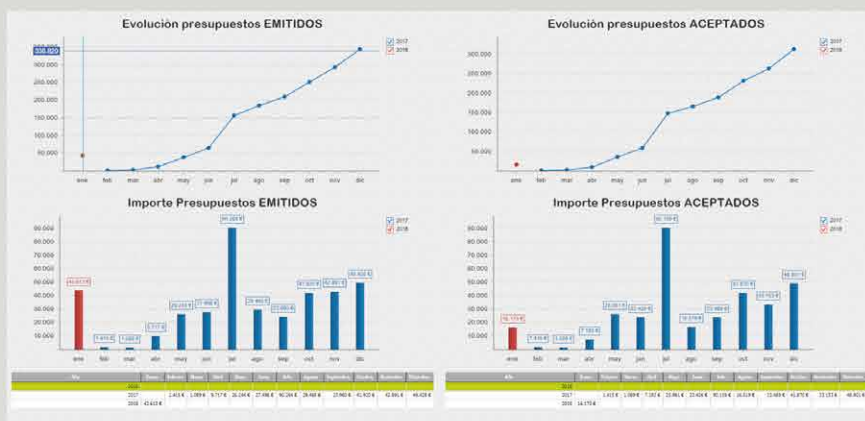

BI4Web

Los cuadros de mando perfectos para el análisis del estado de tu compañía.

Mira nuestra demo

BI4Web

**Es el momento de ser competitivos
Toma la decisión correcta.**

- Imagina disponer de toda la información en tiempo real
- Imagina acceder a ella desde cualquier dispositivo y en cualquier lugar
- Anticípate a las necesidades del mercado para ser más competitivo
- Toma las decisiones basadas en datos reales y no en suposiciones

Esto es BI4Web, un cuadro de mando 100% web que permite visualizar gráficamente los principales indicadores de tu compañía, a través de un interfaz dinámico e intuitivo

Información útil

BI4Web, compatible con cualquier ERP, te presenta de manera instantánea toda la información para ayudarte en la toma de decisiones; recopila los datos contenidos en el sistema de gestión de tu empresa; los analiza y ordena, transformándolos en información útil.

Toma decisiones basadas en hechos, no en suposiciones.

En tiempo real

BI4Web, se integra con tu ERP, trabaja en línea y en tiempo real sin dificultar el trabajo diario de las distintas áreas de la compañía. Consulta la realidad de tu empresa de forma fácil. Su interfaz es sencillo y agradable, además te permite ahondar cuanto quieras en los datos para hacer **un análisis más profundo**.

Un análisis global

En la palma de la mano tienes un análisis global de las principales áreas de la empresa: Comercial, Ventas, Compras, Finanzas, Producción, Almacenes..., desde una perspectiva general hasta el detalle de cada situación.