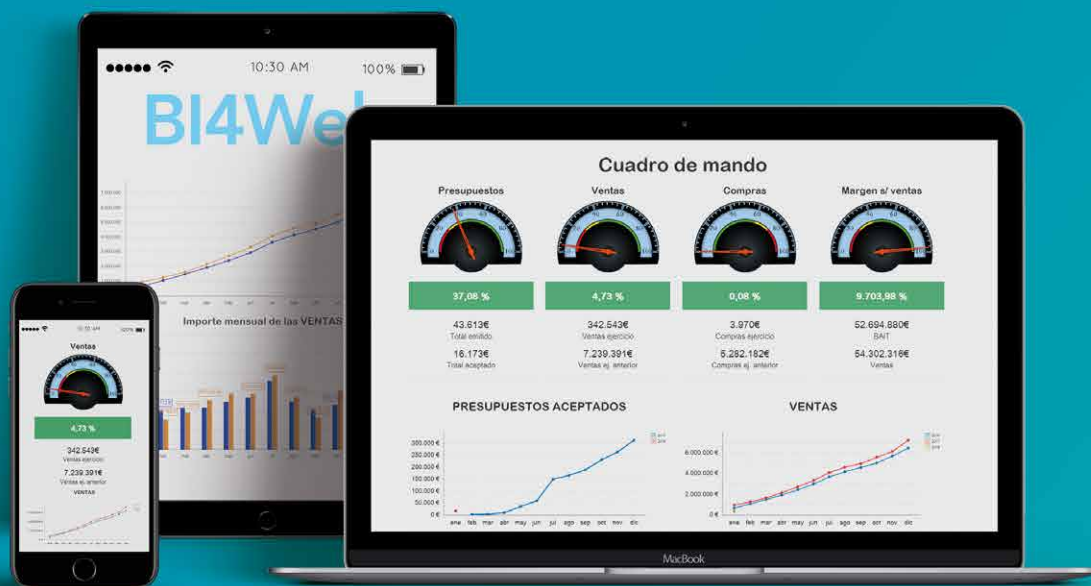

Un producto de:

CONTAMICRO®

Calle Julio Gracia Condoy 40 Local
50018 Zaragoza

T. 976 736 017 F. 976 731 284

www.contamicro.com