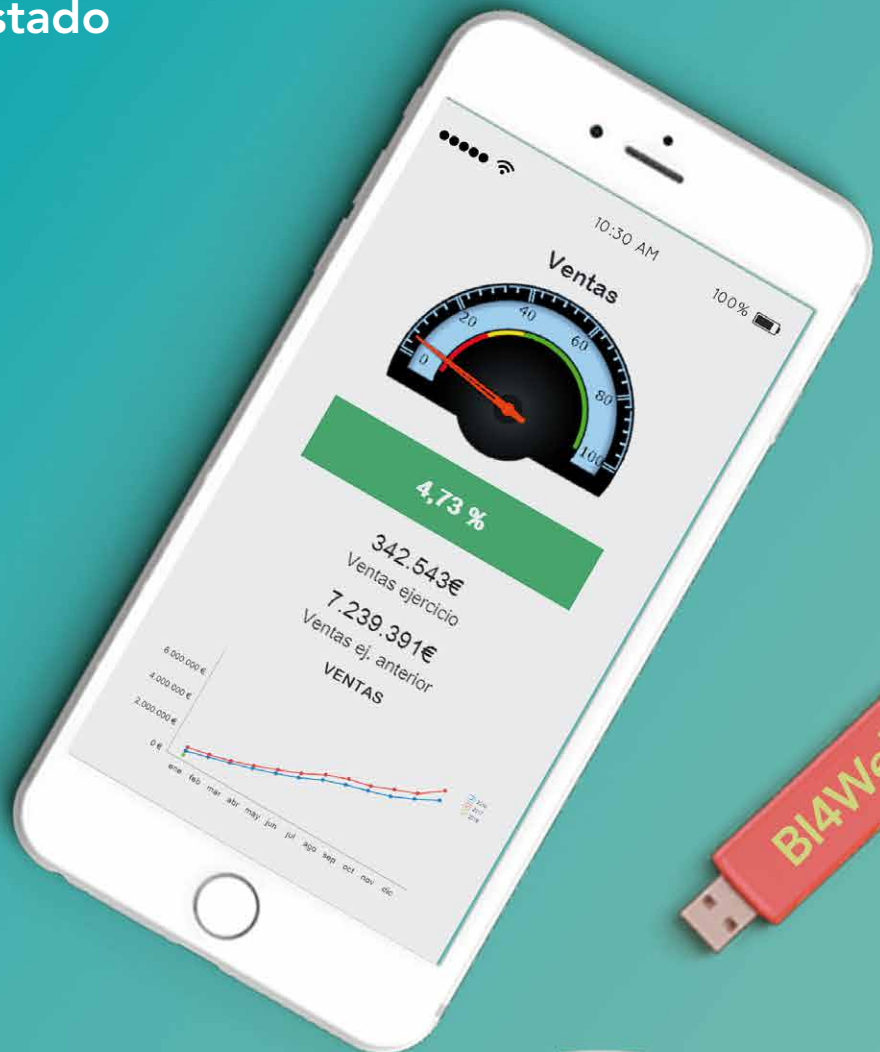

BI4Web

Los cuadros de mando perfectos para el análisis del estado de tu compañía.

Mira nuestra demo

BI4Web

**Es el momento de ser competitivos
Toma la decisión correcta.**

- Imagina disponer de toda la información en tiempo real
- Imagina acceder a ella desde cualquier dispositivo y en cualquier lugar
- Anticípate a las necesidades del mercado para ser más competitivo
- Toma las decisiones basadas en datos reales y no en suposiciones

Esto es BI4Web, un cuadro de mando 100% web que permite visualizar gráficamente los principales indicadores de tu compañía, a través de un interfaz dinámico e intuitivo

Información útil

BI4Web, compatible con cualquier ERP, te presenta de manera instantánea toda la información para ayudarte en la toma de decisiones; recopila los datos contenidos en el sistema de gestión de tu empresa; los analiza y ordena, transformándolos en información útil.

Toma decisiones basadas en hechos, no en suposiciones.

En tiempo real

BI4Web, se integra con tu ERP, trabaja en línea y en tiempo real sin dificultar el trabajo diario de las distintas áreas de la compañía. Consulta la realidad de tu empresa de forma fácil. Su interfaz es sencillo y agradable, además te permite ahondar cuanto quieras en los datos para hacer **un análisis más profundo**.

Un análisis global

En la palma de la mano tienes un análisis global de las principales áreas de la empresa: Comercial, Ventas, Compras, Finanzas, Producción, Almacenes..., desde una perspectiva general hasta el detalle de cada situación.