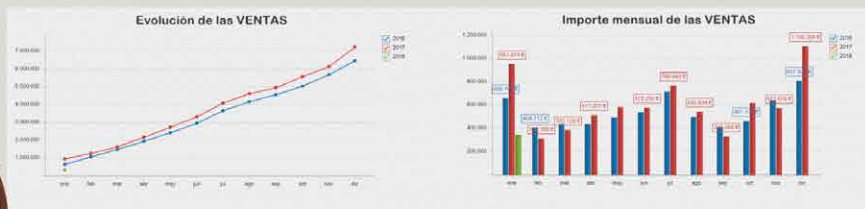

BI4Web es ideal para cualquier empresa porque muchas veces no cuentan con herramientas ágiles y económicas. Conoce cuáles son tus fortalezas y debilidades.

Al instante.

Justo cuando necesitas la información.